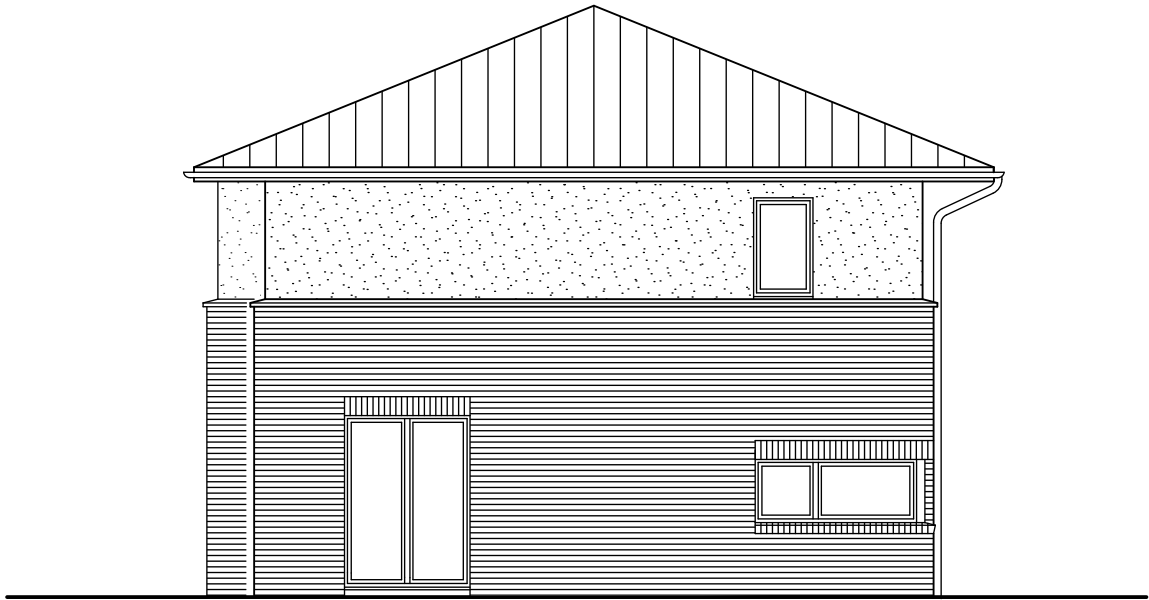

Objekt
Stadtvilla

Objektnummer
SV_WD_2.8_Ansichten_2

Christian Jöhnt
seit 1841

Bauunternehmen • Immobilienmanagement GmbH

Teichstraße 1, 24214 Gettorf

Alle Urheberrechte liegen bei der Fa. Chr. Jöhnt GmbH. Vervielfältigungen jeglicher Art sowie Weiterleitung an Dritte ist nur mit Genehmigung des Urhebers gestattet.