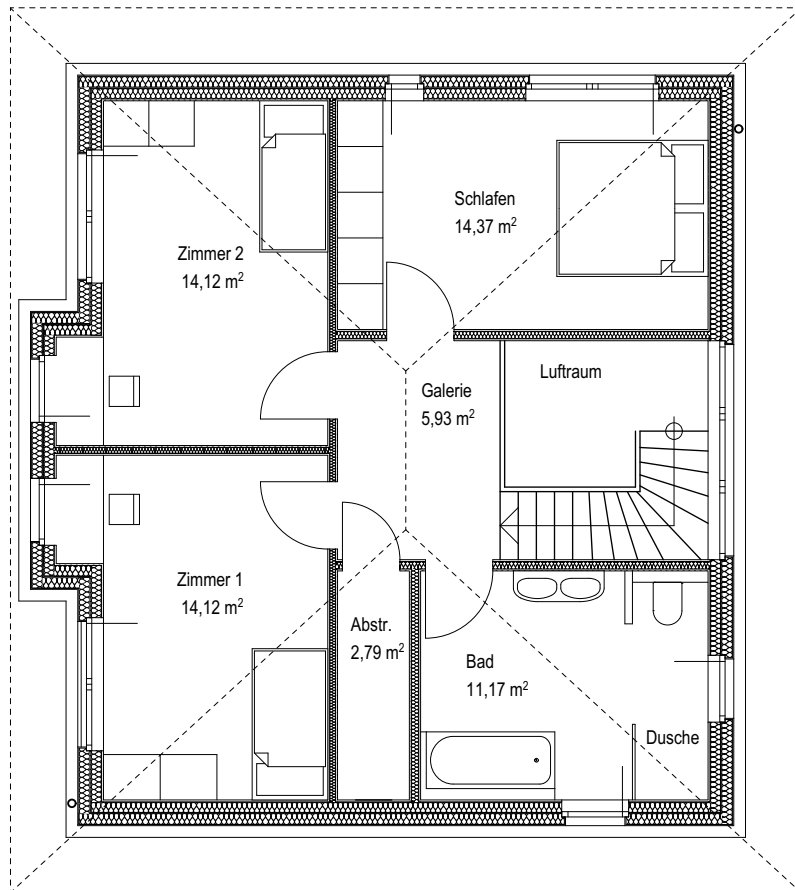

$\Sigma = 71.57 \text{ m}^2$

Objekt  
Stadtvilla

Objektnummer  
SV\_WD\_2.8\_Erdgeschoss

**Christian Jöhnt**  
seit 1841

Bauunternehmen • Immobilienmanagement GmbH

Teichstraße 1, 24214 Gettorf

Alle Urheberrechte liegen bei der Fa. Chr. Jöhnt GmbH. Vervielfältigungen jeglicher Art sowie Weiterleitung an Dritte ist nur mit Genehmigung des Urhebers gestattet.